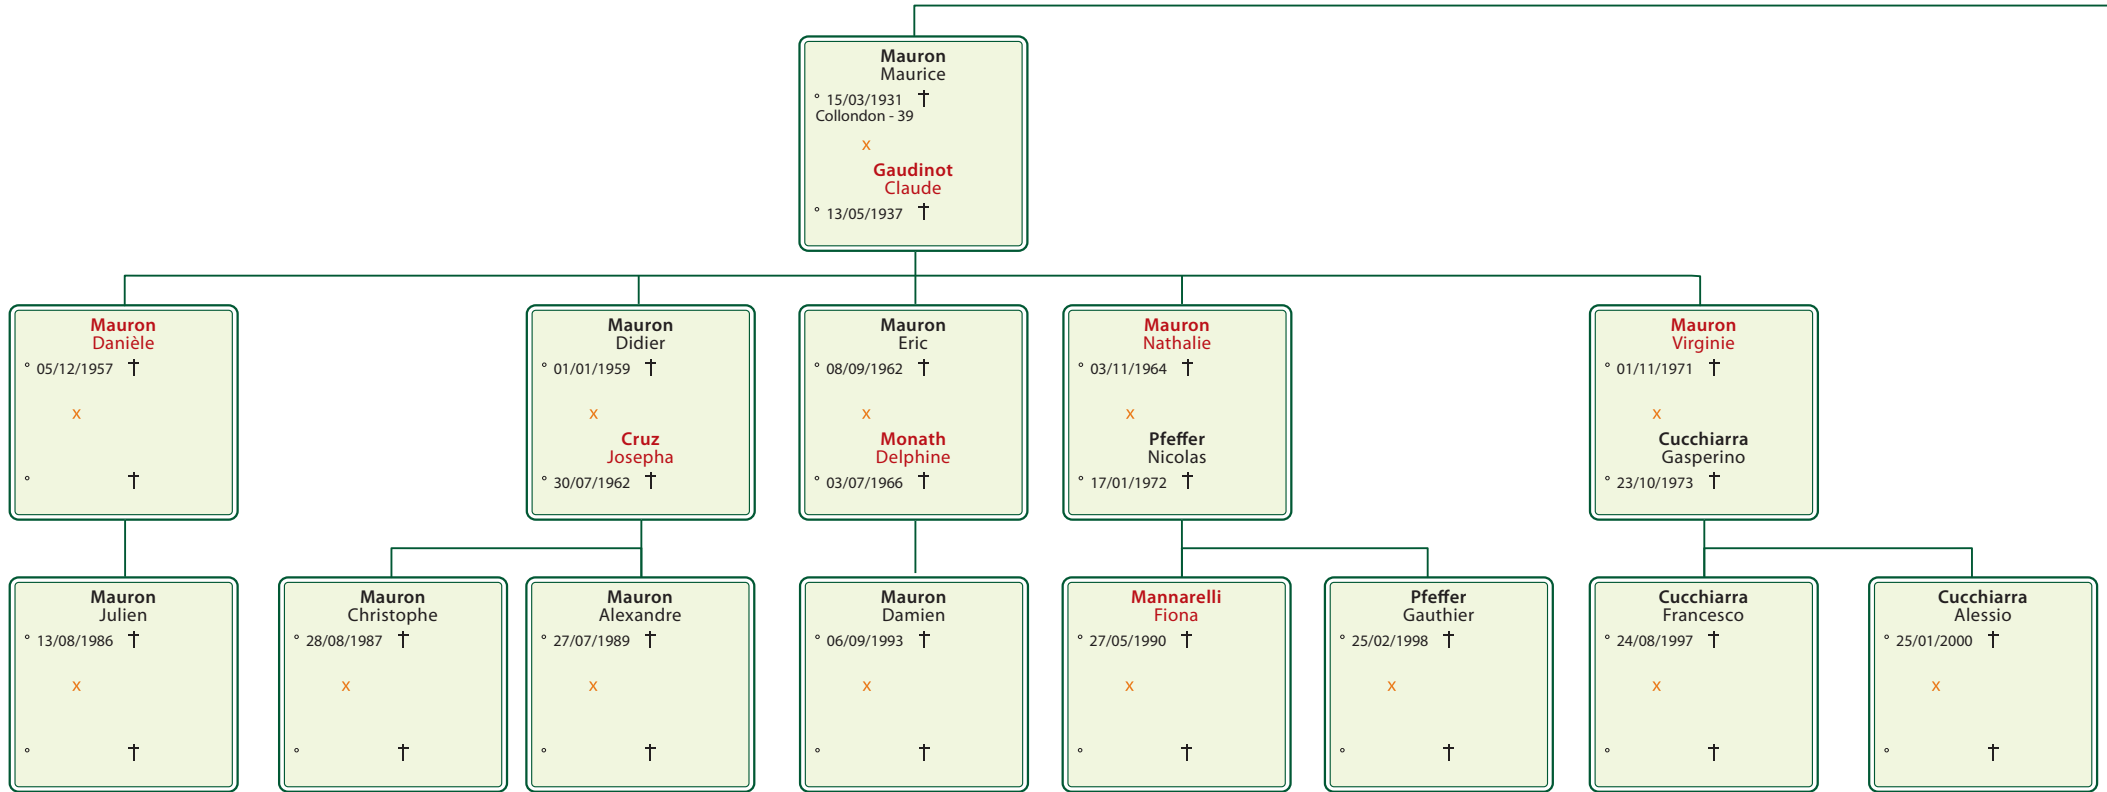

Descendance de Raymond Félix MAURON et Elise ABRIEL

1

1

Descendance de Raymond Félix MAURON et Elise ABRIEL

2

Mauron
Raymond-Felix
° 26/03/1896 † 16/03/1973
Ependes - Ch Sellières - 39
x 04/09/1929
Abriel
Elise
° 07/03/1905 † 17/10/1983
Domdidier Sellières - 39

Mauron
René
° 01/03/1934 † 18/10/1980
Collondon - 39
x
Martin
Jeanne
° 25/02/1937 †

Mauron
Aline
° 07/10/1958 †
Sellières - 39
x
Roubira
° †

Mauron
Pascal
° 15/08/1960 †
Sellières - 39
x
Granget
Marie-Hélène
° 02/05/1960 †

x
Vurpillot
° †

Roubira
Emmanuel
° 25/08/1979 †
x
° †

Roubira
Jerome
° 14/09/1981 †
x
° †

Roubira
Mickael
° 01/06/1983 †
x
° †

Vurpillot
Lucie
° 11/04/1995 †
x
° †

Mauron
Thomas
° 03/09/1986 †
x
° †

Mauron
Clément
° 22/11/1987 †
x
° †

Mauron
Nicolas
° 14/12/1988 †
x
° †